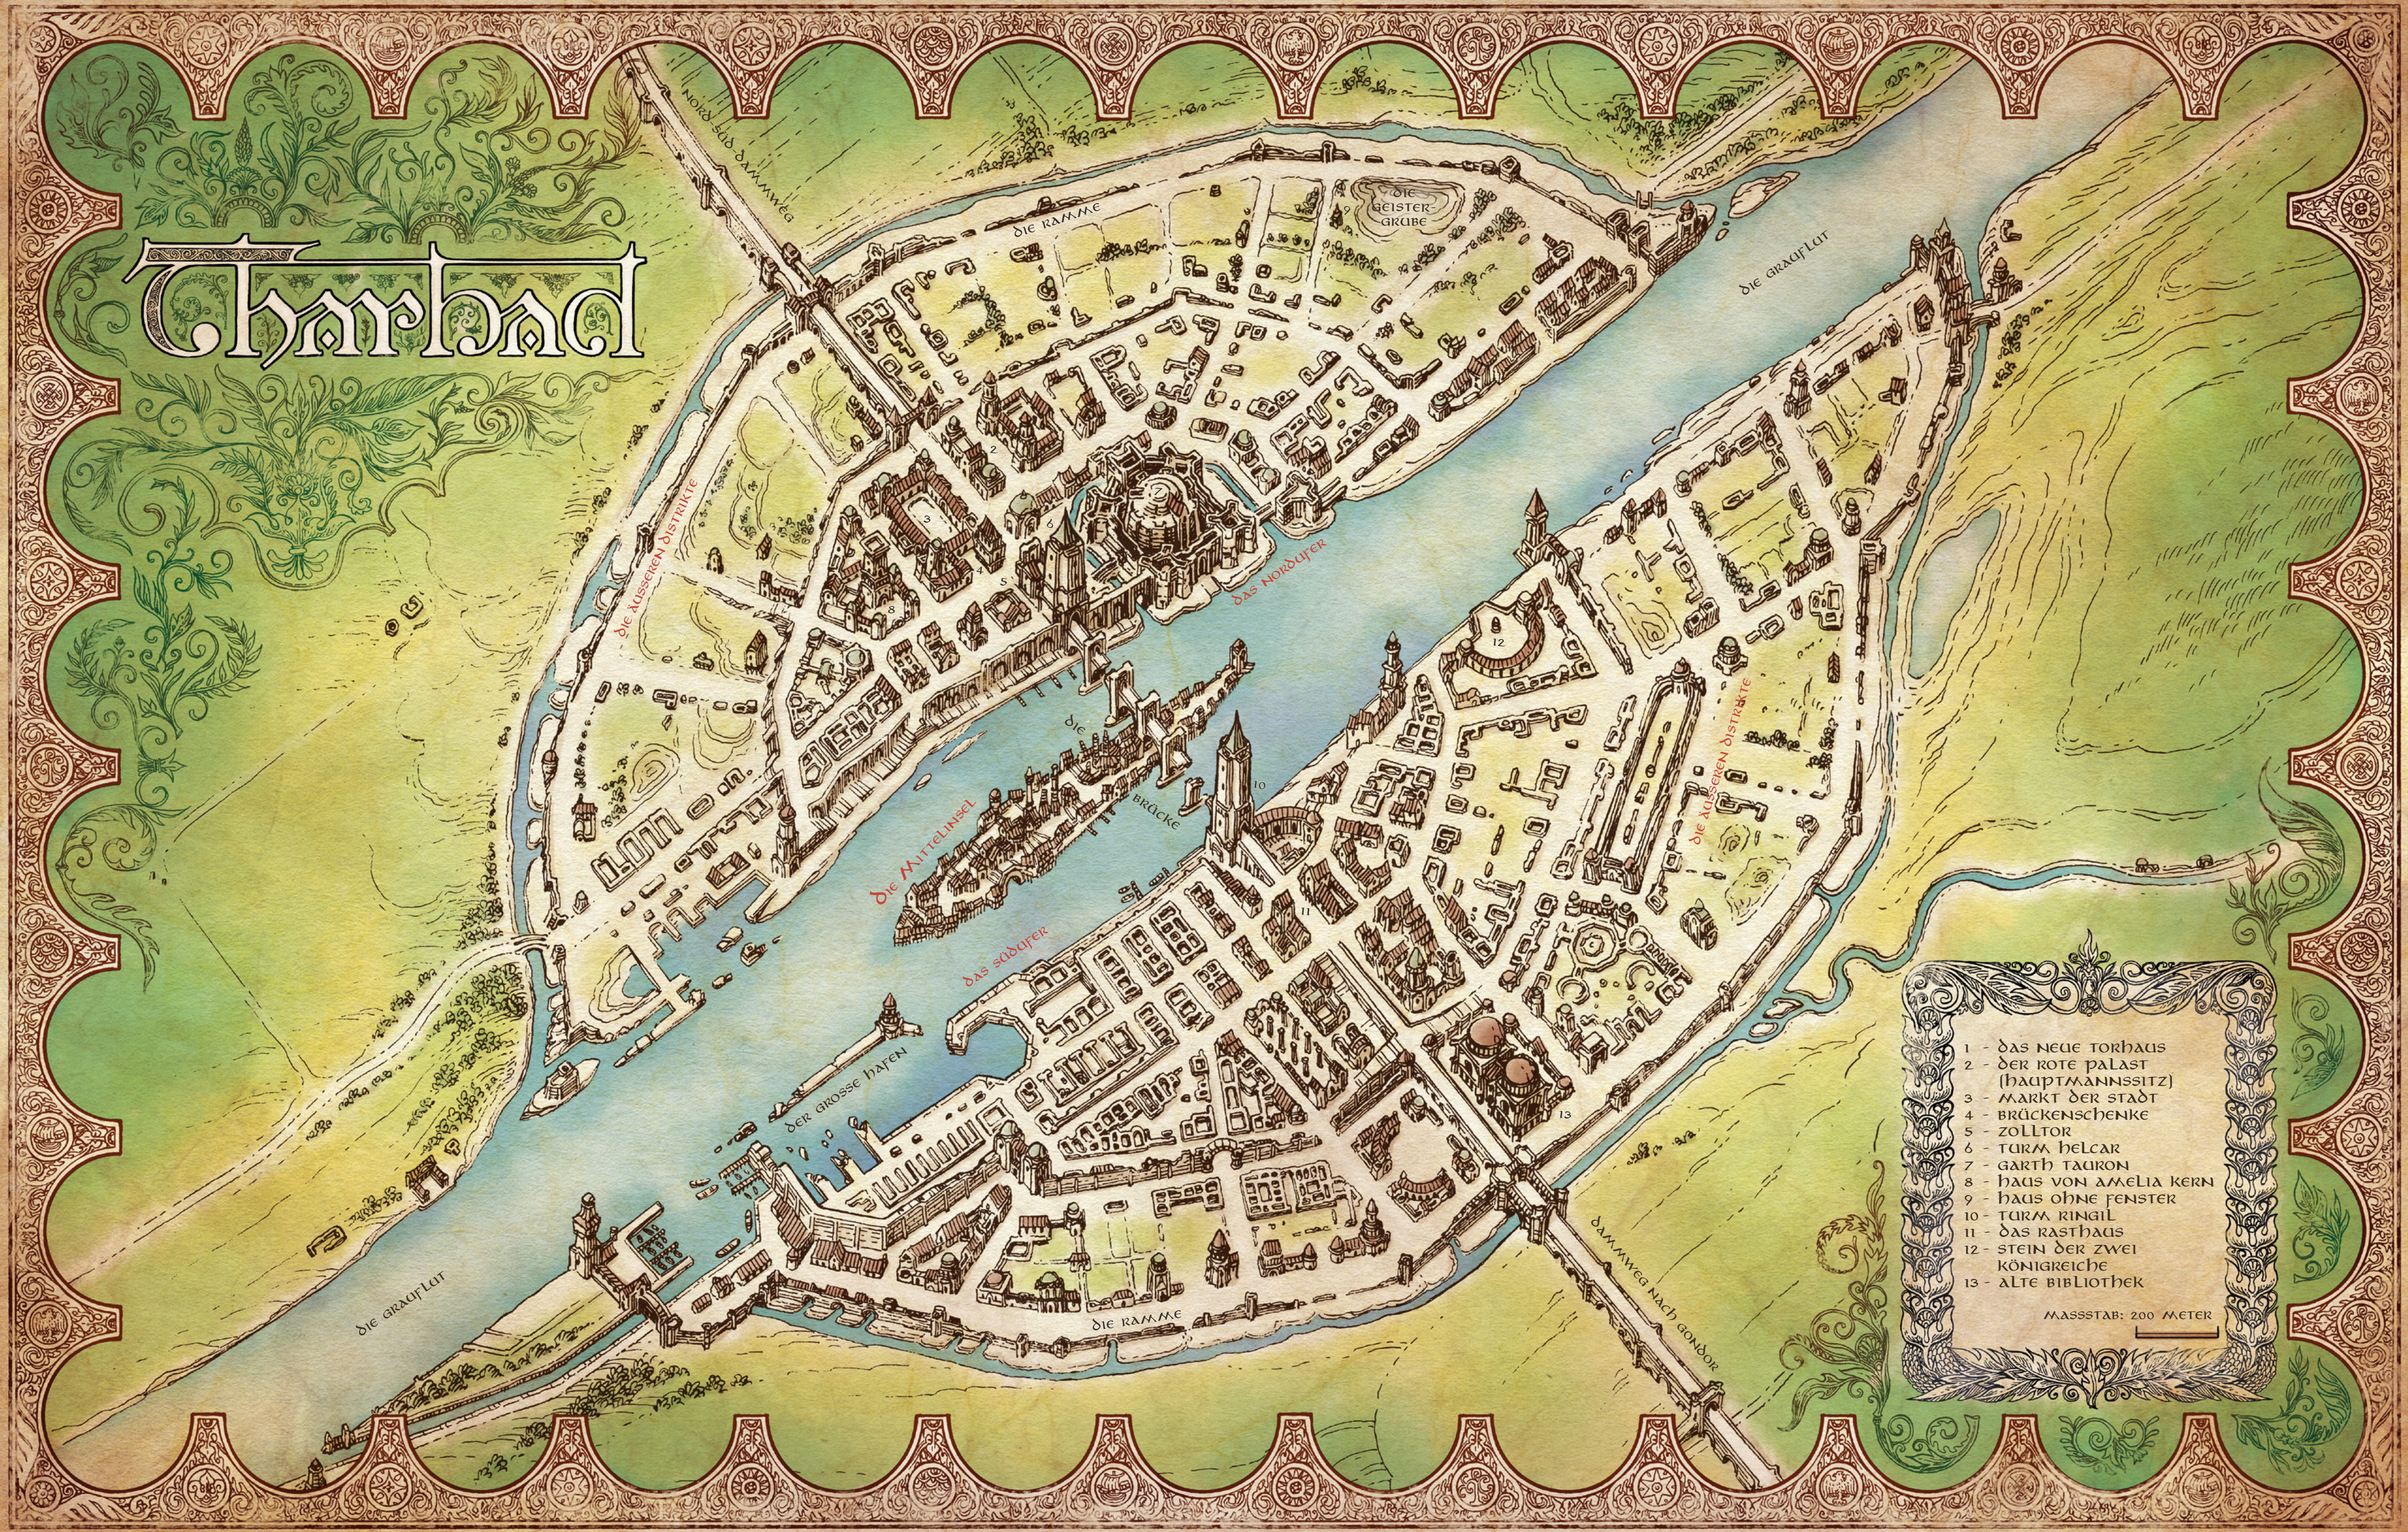

Charbad

- 1 - das neue torhaus
- 2 - der rote palast (hauptmannssitz)
- 3 - markt der stadt
- 4 - brückenschenke
- 5 - zolltor
- 6 - turm helcar
- 7 - garth taaron
- 8 - haus von amelia kern
- 9 - haus ohne fenster
- 10 - turm ringil
- 11 - das rasthaus
- 12 - stein der zwei köningreiche
- 13 - alte bibliothek

MASSSTAB: 200 METER